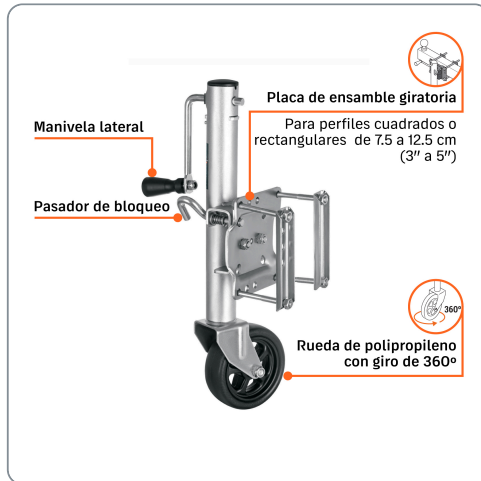

TRUPER CÓDIGO: 104197 CLAVE: GR-1R

Gato giratorio para remolque con rueda, 1000 lbs, TRUPER

- Ideal para nivelar, sostener y levantar remolques cuando no están enganchados al vehículo
- Cuerpo de acero con acabado zincado resistente a la corrosión
- Placa de ensamble giratoria, para perfiles cuadrados o rectangulares de 75 a 125 mm (3" a 5") de alto

1,000 lb (453 kg)
Capacidad de carga

83 cm (33")
Altura máxima

57 cm (22")
Altura mínima

28 cm (11")
Recorrido

Especificaciones técnicas	
Capacidad de carga	1,000 lb (453 kg)
Altura máxima	85 cm (33")
Altura mínima	57 cm (22")
Recorrido	11" (28 cm)
Diámetro de la rueda	15 cm (6")
Material	Acero
Peso	6.3 kg

Incluye	
2 Placas de fijación	
4 Tornillos	
4 Rondanas de presión	
4 Tuercas	

Datos de empaque	
Empaque logístico	Cantidad
Inner	4

Certificaciones y garantías

Producto fabricado en China bajo las estrictas especificaciones de Truper