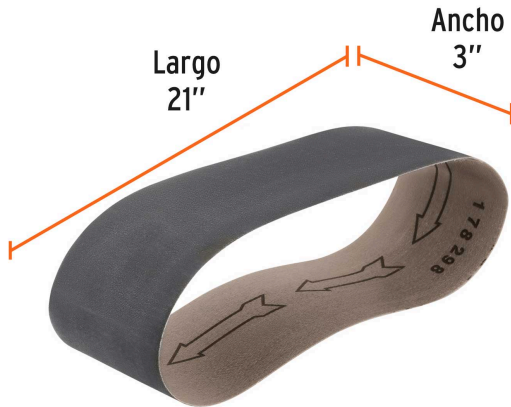

TRUPER

CÓDIGO: 17771 CLAVE: BALI-3400V

1 banda de lija 3 x 21", carburo de silicio grano 400, 5 pzs

- Fabricado en carburo de silicio
- Respaldo de tela de larga duración
- Para biselar y suavizar cantos agudos

**Certificaciones y garantías**

- Garantizado contra defectos de fabricación o mano de obra. La garantía se puede hacer válida con cualquier distribuidor de TRUPER

Especificaciones

Dimensiones (Ancho x Largo)	3" x 21" (8 cm x 53 cm)
Tamaño de grano	400
Empaque individual	Termoencogible con etiqueta
Inner	5
Máster	50
Pallet	5250

País de origen**Fabricado en Colombia bajo las estrictas especificaciones de GRUPO TRUPER**

Imágenes complementarias

EMPAQUE INNER

Contiene: 5 piezas

Peso: 0.17 kg (0.4 lb)

EMPAQUE MÁSTER

Contiene: 10 inner (50 piezas)

Peso: 1.92 kg (4.2 lb)