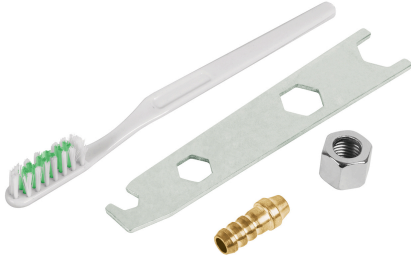

TRUPER

CÓDIGO: 19511 CLAVE: AC-PIPI-200

Accesorios (llave, cepillo, tuerca y espiga) p/PIPI-26 y 27

- Para pistolas de pintura modelos PIPI-27 y PIPI-26 marca Truper®

Especificaciones

Empaque individual	Caballote
Inner	6
Máster	36
Pallet	5184

Incluye

Llave

Espiga

Tuerca

Cepillo

País de origen

Fabricado en China bajo las estrictas especificaciones de GRUPO TRUPER

Imágenes complementarias

Para pistolas de pintura

PIPI-27

PIPI-26

EMPAQUE INDIVIDUAL

Peso: 0.06 kg (0.1 lb)

EMPAQUE INNER

Contiene: 6 piezas

Peso: 0.4 kg (0.9 lb)

Imágenes complementarias

EMPAQUE MÁSTER

Contiene: 6 inner (36 piezas)

Peso: 2.7 kg (6 lb)