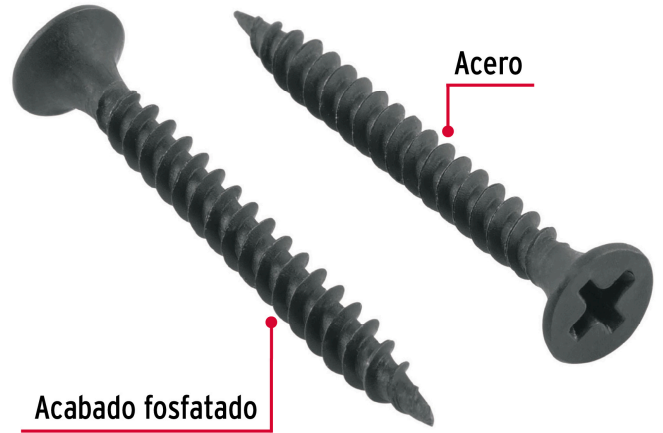

**FIERO**

CÓDIGO: 40058    CLAVE: PIJC-632

**100pijas 6x1-1/4" cabeza plana phillips multiusos cuerda fina**

- Fabricadas en acero con acabado fosfatado negro para mayor protección contra corrosión
- Cabeza plana phillips, para desarmador PH2
- Para trabajos en madera, aglomerados y paneles de yeso o tablaroca

**Certificaciones y garantías**

- Garantizado contra defectos de fabricación o mano de obra. La garantía se puede hacer válida con cualquier distribuidor de TRUPER

**Especificaciones**

Número	6
Largo	1-1/4" (32 mm)
Rosca	Completa
Empaque individual	Bolsa con 100 piezas
Inner	3
Máster	96
Pallet	3456

**País de origen****Fabricado en México bajo las estrictas especificaciones de GRUPO TRUPER**

Imágenes complementarias

Cabeza plana

Rosca completa

EMPAQUE INDIVIDUAL

Peso: 0.16 kg (0.4 lb)

**Imágenes complementarias**