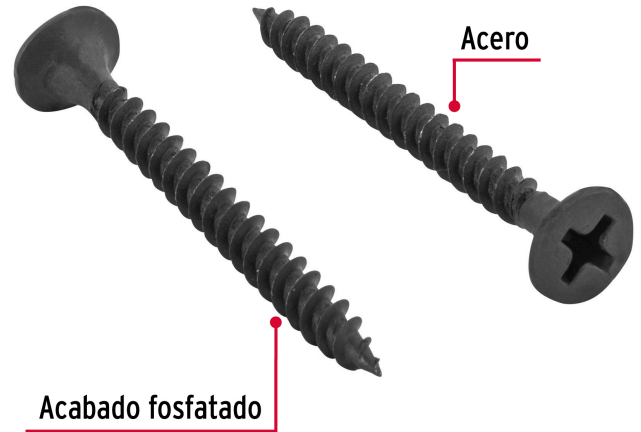

FIERO

CÓDIGO: 40059 CLAVE: PIJC-638

100pijas 6x1-1/2" cabeza plana phillips multiusos cuerda fina

- Fabricadas en acero con acabado fosfatado negro para mayor protección contra corrosión
- Cabeza plana phillips, para desarmador PH2
- Para trabajos en madera, aglomerados y paneles de yeso o tablaroca

**Certificaciones y garantías**

- Garantizado contra defectos de fabricación o mano de obra. La garantía se puede hacer válida con cualquier distribuidor de TRUPER

Especificaciones

Número	6
Largo	1-1/2" (38 mm)
Rosca	Completa
Empaque individual	Bolsa con 100 piezas
Inner	3
Máster	96
Pallet	2592

País de origen**Fabricado en México bajo las estrictas especificaciones de GRUPO TRUPER**

Imágenes complementarias

Cabeza plana

Rosca completa

EMPAQUE INDIVIDUAL

Alto
14 cm
(5.5")

Largo
10 cm
(4")

Peso: 0.19 kg (0.4 lb)

Imágenes complementarias

EMPAQUE INNER

Contiene: 3 piezas

Peso: 0.58 kg (1.3 lb)

EMPAQUE MÁSTER

Contiene: 32 inner (96 piezas)

Peso: 18.86 kg (41.6 lb)