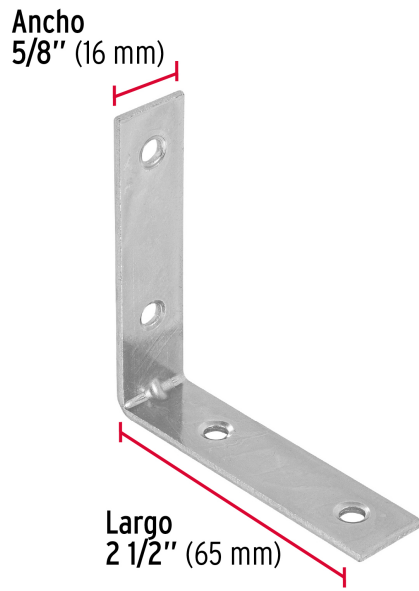

FIERO

CÓDIGO: 41033 CLAVE: EESQ-2-1/2

Bolsa con 24 escuadras esquineras 2-1/2" x 2-1/2", FIERO

- Fabricada en acero galvanizado, resistente a la corrosión
- Barrenos para una mejor fijación
- Con refuerzo angular
- Ideal para sostener objetos o reforzar esquineros

Certificaciones y garantías

• Garantizado contra defectos de fabricación o mano de obra. La garantía se puede hacer válida con cualquier distribuidor de TRUPER

Especificaciones

Largo	2-1/2" (65 mm)
Ancho	5/8" (16 mm)
Espesor	1.8 mm
Número de barrenos	4
Número de piezas	24
Empaque individual	Bolsa
Inner	6
Máster	36
Pallet	1944

País de origen**Fabricado en China bajo las estrictas especificaciones de GRUPO TRUPER**

Imágenes complementarias

Imágenes complementarias

EMPAQUE INDIVIDUAL

Peso: 0.55 kg (1.2 lb)

EMPAQUE INNER

Contiene: 6 piezas

Peso: 3.38 kg (7.5 lb)

EMPAQUE MÁSTER

Contiene: 6 inner (36 piezas)

Peso: 20.52 kg (45.2 lb)