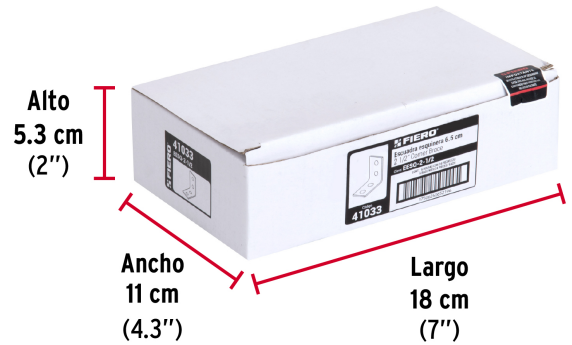

FIERO

CÓDIGO: 41033 CLAVE: EESQ-2-1/2

Bolsa con 24 escuadras esquineras 2-1/2" x 2-1/2", FIERO

- Fabricada en acero galvanizado, resistente a la corrosión
- Barrenos para una mejor fijación
- Con refuerzo angular
- Ideal para sostener objetos o reforzar esquineros

Certificaciones y garantías

• Garantizado contra defectos de fabricación o mano de obra. La garantía se puede hacer válida con cualquier distribuidor de TRUPER

Especificaciones

Largo	2-1/2" (65 mm)
Ancho	5/8" (16 mm)
Espesor	1.8 mm
Número de barrenos	4
Número de piezas	24
Empaque individual	Bolsa
Inner	6
Máster	36
Pallet	1944

País de origen**Fabricado en China bajo las estrictas especificaciones de GRUPO TRUPER**

Imágenes complementarias

Imágenes complementarias

EMPAQUE INDIVIDUAL

Peso: 0.55 kg (1.2 lb)

EMPAQUE INNER

Contiene: 6 piezas

Peso: 3.38 kg (7.5 lb)

EMPAQUE MÁSTER

Contiene: 6 inner (36 piezas)

Peso: 20.52 kg (45.2 lb)