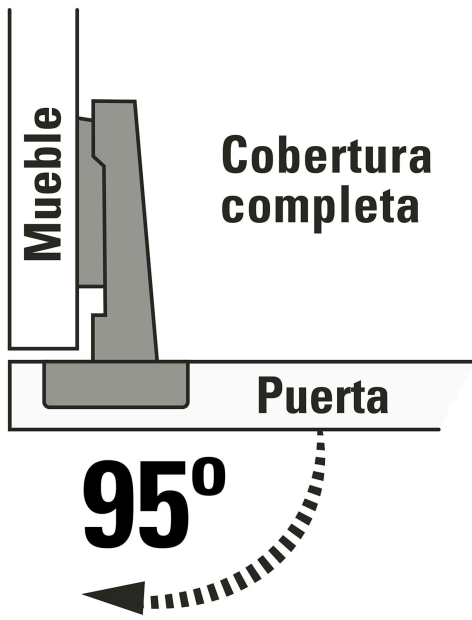

HERMEX

CÓDIGO: 43156 CLAVE: BIDI-95C

2 bisagras bidimensionales 95°, cobertura completa, HERMEX

- Fabricadas en acero con acabado niquelado
- Instalación oculta para gabinetes
- Uso en carpintería y en la industria mueblera

**Certificaciones y garantías****Especificaciones**

Apertura	95°
Número de orificios	4
Medidas (ancho x largo)	5 x 9 cm
Empaque individual	Bolsa con 2 piezas
Inner	6
Máster	120
Pallet	3840

País de origen**Fabricado en China bajo las estrictas especificaciones de GRUPO TRUPER**

Imágenes complementarias

EMPAQUE INNER

Contiene: 6 piezas

Peso: 0.54 kg (1.2 lb)

Imágenes complementarias

EMPAQUE MASTER

Contiene: 20 inner (120 piezas)

Peso: 11.4 kg (25 lb)