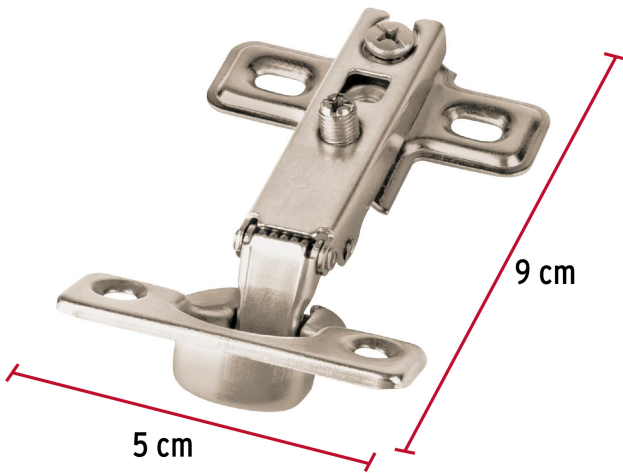

HERMEX

CÓDIGO: 43156 CLAVE: BIDI-95C

2 bisagras bidimensionales 95°, cobertura completa, HERMEX

- Fabricadas en acero con acabado niquelado
- Instalación oculta para gabinetes
- Uso en carpintería y en la industria mueblera

**Certificaciones y garantías****Especificaciones**

Apertura	95°
Número de orificios	4
Medidas (ancho x largo)	5 x 9 cm
Empaque individual	Bolsa con 2 piezas
Inner	6
Máster	120
Pallet	3840

País de origen**Fabricado en China bajo las estrictas especificaciones de GRUPO TRUPER**

Imágenes complementarias

EMPAQUE INNER

Contiene: 6 piezas

Peso: 0.54 kg (1.2 lb)

Imágenes complementarias

EMPAQUE MASTER

Contiene: 20 inner (120 piezas)

Peso: 11.4 kg (25 lb)