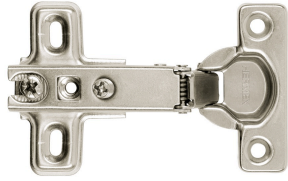

HERMEX

CÓDIGO: 43156 CLAVE: BIDI-95C

2 bisagras bidimensionales 95°, cobertura completa, HERMEX

- Fabricadas en acero con acabado niquelado
- Instalación oculta para gabinetes
- Uso en carpintería y en la industria mueblera

**Certificaciones y garantías****Especificaciones**

Apertura	95°
Número de orificios	4
Medidas (ancho x largo)	5 x 9 cm
Empaque individual	Bolsa con 2 piezas
Inner	6
Máster	120
Pallet	3840

País de origen**Fabricado en China bajo las estrictas especificaciones de GRUPO TRUPER**