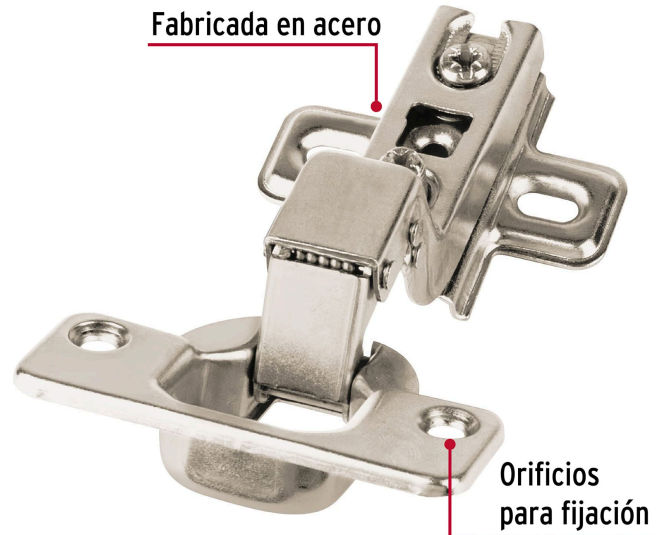

Imágenes complementarias