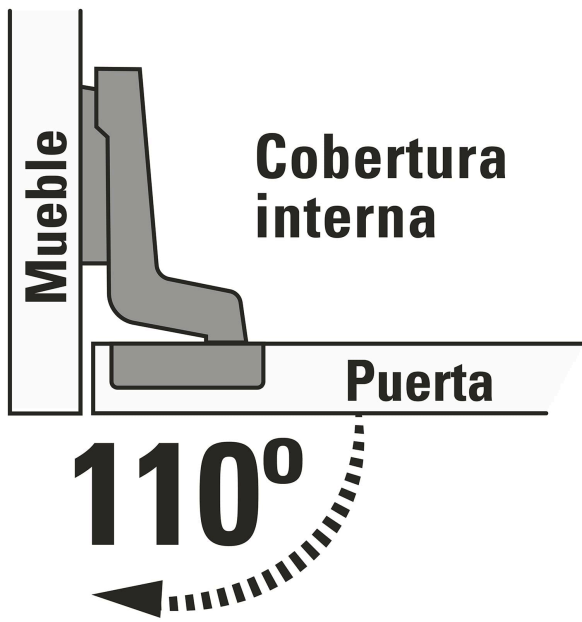

Imágenes complementarias