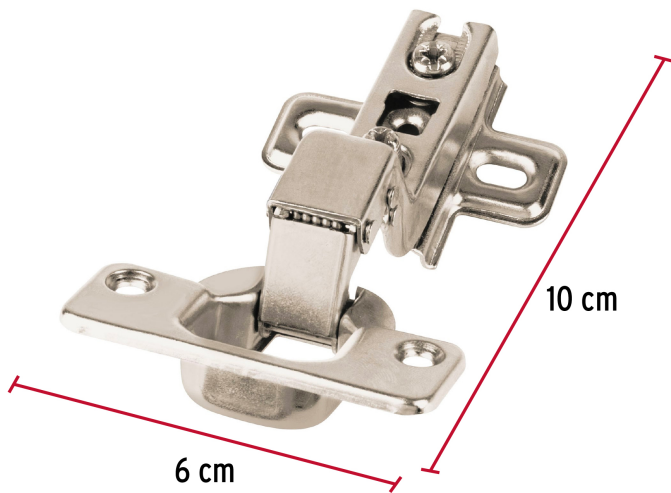

**HERMEX**

CÓDIGO: 43159    CLAVE: BIDI-110I

**2 bisagras bidimensionales 110°, cobertura interna, HERMEX**

- Fabricadas en acero con acabado niquelado
- Instalación oculta para gabinetes
- Uso en carpintería y en la industria mueblera

**Certificaciones y garantías****Especificaciones**

Apertura	110°
Número de orificios	4
Medidas (ancho x largo)	6 x 10 cm
Empaque individual	Bolsa con 2 piezas
Inner	6
Máster	120
Pallet	2400

**País de origen****Fabricado en China bajo las estrictas especificaciones de GRUPO TRUPER**

Imágenes complementarias

Imágenes complementarias

**EMPAQUE INDIVIDUAL**

**Peso:** 0.12 kg (0.2 lb)

**EMPAQUE INNER**

**Contiene:** 6 piezas

**Peso:** 0.82 kg (1.8 lb)

**EMPAQUE MASTER**

**Contiene:** 20 inner (120 piezas)

**Peso:** 17.2 kg (37.9 lb)