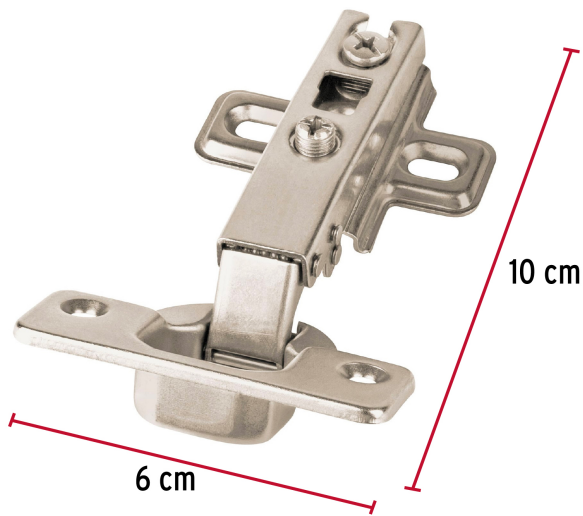

**HERMEX**

CÓDIGO: 43161 CLAVE: BIDI-110M

**2 bisagras bidimensionales 110°, cobertura media, HERMEX**

- Fabricadas en acero con acabado niquelado
- Instalación oculta para gabinetes
- Uso en carpintería y en la industria mueblera

**Certificaciones y garantías****Especificaciones**

Apertura	110°
Número de orificios	4
Medidas (largo x ancho)	6 x 10 cm
Piezas	2
Empaque individual	Bolsa
Inner	6
Máster	120
Pallet	2400

**País de origen****Fabricado en China bajo las estrictas especificaciones de GRUPO TRUPER**

Imágenes complementarias

**Imágenes complementarias**

**EMPAQUE INDIVIDUAL**

**Peso:** 0.13 kg (0.3 lb)

**EMPAQUE INNER**

**Contiene:** 6 piezas

**Peso:** 0.82 kg (1.8 lb)

**EMPAQUE MASTER**

**Contiene:** 20 inner (120 piezas)

**Peso:** 17.22 kg (38 lb)