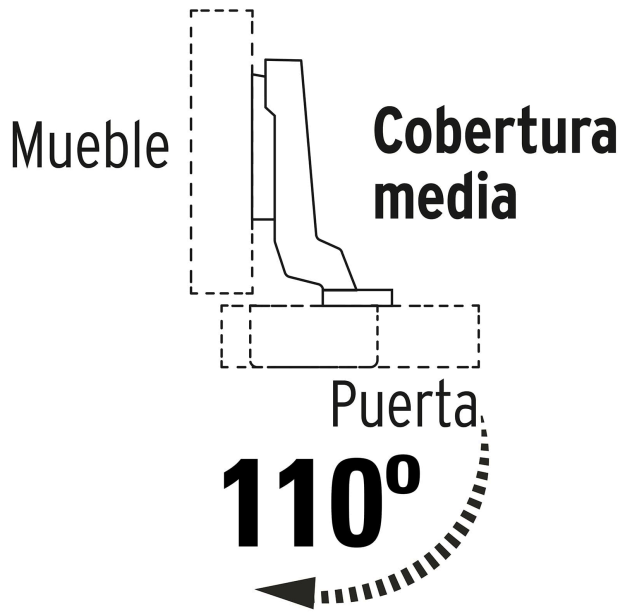

HERMEX

CÓDIGO: 43161 CLAVE: BIDI-110M

2 bisagras bidimensionales 110°, cobertura media, HERMEX

- Fabricadas en acero con acabado niquelado
- Instalación oculta para gabinetes
- Uso en carpintería y en la industria mueblera

Certificaciones y garantías

Especificaciones

Apertura	110°
Número de orificios	4
Medidas (largo x ancho)	6 x 10 cm
Piezas	2
Empaque individual	Bolsa
Inner	6
Máster	120
Pallet	2400

País de origen

Fabricado en China bajo las estrictas especificaciones de GRUPO TRUPER

Imágenes complementarias