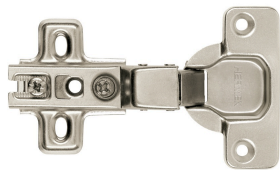

**HERMEX**

CÓDIGO: 43161 CLAVE: BIDI-110M

**2 bisagras bidimensionales 110°, cobertura media, HERMEX**

- Fabricadas en acero con acabado niquelado
- Instalación oculta para gabinetes
- Uso en carpintería y en la industria mueblera

**Certificaciones y garantías****Especificaciones**

Apertura	110°
Número de orificios	4
Medidas (largo x ancho)	6 x 10 cm
Piezas	2
Empaque individual	Bolsa
Inner	6
Máster	120
Pallet	2400

**País de origen****Fabricado en China bajo las estrictas especificaciones de GRUPO TRUPER**