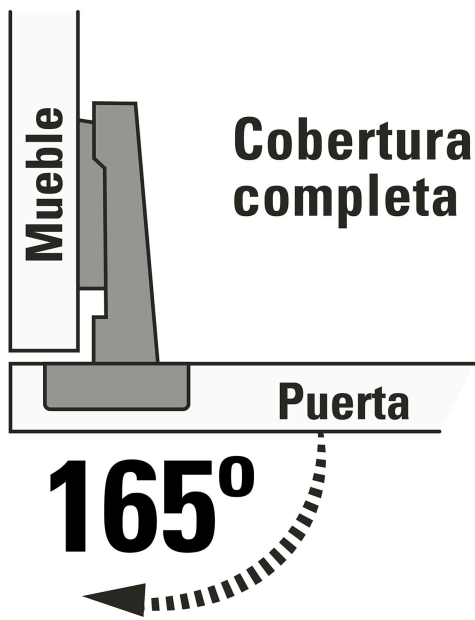

HERMEX

CÓDIGO: 43164 CLAVE: BIDI-FF

2 bisagras bidimensionales 90°, completa, brazo corto

- Fabricadas en acero con acabado niquelado
- Instalación oculta para gabinetes
- Uso en carpintería y en la industria mueblera

**Certificaciones y garantías****Especificaciones**

Apertura	Brazo corto
Número de orificios	4
Medidas (ancho x largo)	6 x 8 cm
Empaque individual	Bolsa con 2 piezas
Inner	4
Máster	120
Pallet	3840

País de origen**Fabricado en China bajo las estrictas especificaciones de GRUPO TRUPER**

Imágenes complementarias

Imágenes complementarias

EMPAQUE INDIVIDUAL

Peso: 0.1 kg (0.2 lb)

EMPAQUE INNER

Contiene: 4 piezas

Peso: 0.46 kg (1 lb)

EMPAQUE MASTER

Contiene: 30 inner (120 piezas)

Peso: 14.42 kg (31.8 lb)