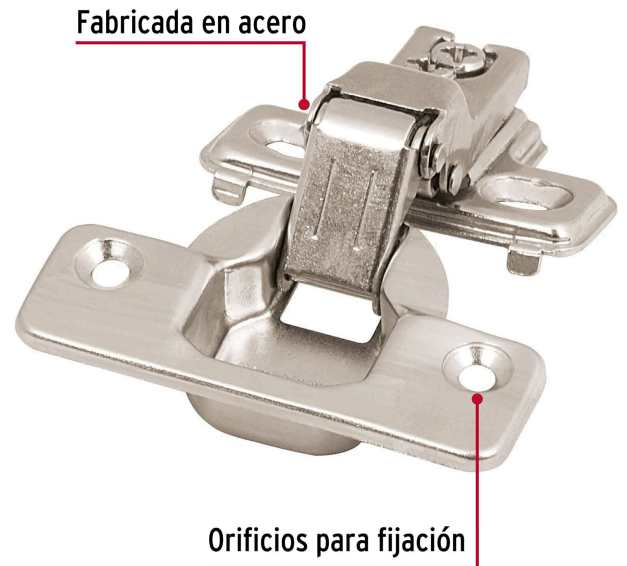

Imágenes complementarias