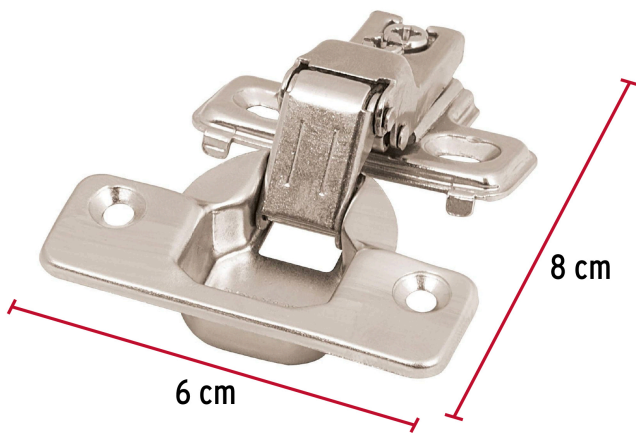

HERMEX

CÓDIGO: 43164 CLAVE: BIDI-FF

2 bisagras bidimensionales 90°, completa, brazo corto

- Fabricadas en acero con acabado niquelado
- Instalación oculta para gabinetes
- Uso en carpintería y en la industria mueblera

**Certificaciones y garantías****Especificaciones**

Apertura	Brazo corto
Número de orificios	4
Medidas (ancho x largo)	6 x 8 cm
Empaque individual	Bolsa con 2 piezas
Inner	4
Máster	120
Pallet	3840

País de origen**Fabricado en China bajo las estrictas especificaciones de GRUPO TRUPER**

Imágenes complementarias

Imágenes complementarias

EMPAQUE INDIVIDUAL

Peso: 0.1 kg (0.2 lb)

EMPAQUE INNER

Contiene: 4 piezas

Peso: 0.46 kg (1 lb)

EMPAQUE MASTER

Contiene: 30 inner (120 piezas)

Peso: 14.42 kg (31.8 lb)