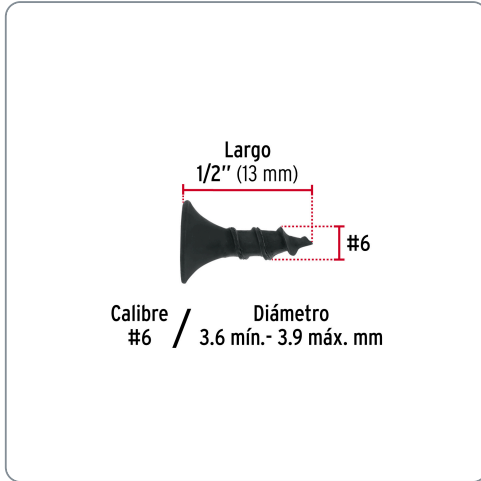

**FIERO** CÓDIGO: 44335 CLAVE: PIJ-613

**100 pijas 6 x 1/2" cabeza plana phillips multiusos**

- Fabricadas en acero con acabado fosfatado negro para mayor protección contra corrosión
- Cabeza plana phillips, para desarmador PH2
- Para trabajos en madera, aglomerados y paneles de yeso o tablaroca

Especificaciones técnicas	
Número	6
Largo	1/2" (13 mm)
Rosca	Completa

Datos de empaque	
Empaque individual: Bolsa con 100 piezas	
Empaque logístico	Cantidad
Inner	3
Máster	144
Pallet	5760

Certificaciones y garantías
<ul style="list-style-type: none"> <li>• Garantizado contra defectos de fabricación o mano de obra. La garantía se puede hacer válida con cualquier distribuidor de TRUPER</li> </ul>

Fabricado en México bajo las estrictas especificaciones de GRUPO TRUPER

**EMPAQUE MASTER**

Contiene: 24 inner (144 piezas)      Peso: 14.5 kg (31.97 lb)