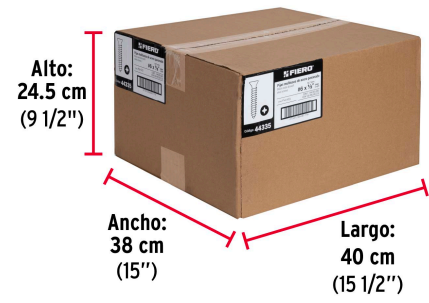

Especificaciones técnicas	
Número	6
Largo	1/2" (13 mm)
Rosca	Completa

Datos de empaque	
Empaque individual: Bolsa con 100 piezas	
Empaque logístico	Cantidad
Inner	3
Máster	144
Pallet	5760

Certificaciones y garantías
<ul style="list-style-type: none"> <li>• Garantizado contra defectos de fabricación o mano de obra. La garantía se puede hacer válida con cualquier distribuidor de TRUPER</li> </ul>

Fabricado en México bajo las estrictas especificaciones de GRUPO TRUPER

**EMPAQUE MASTER**

Contiene: 24 inner (144 piezas)      Peso: 14.5 kg (31.97 lb)